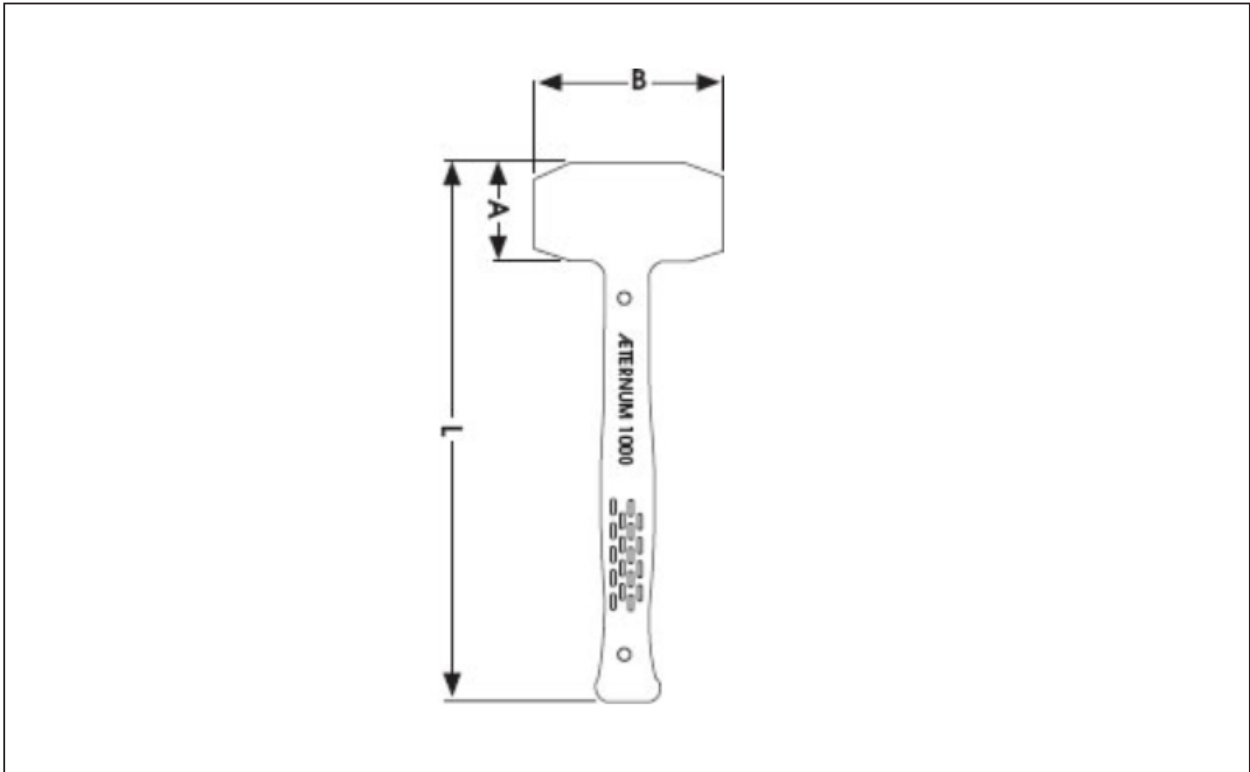

Polyuretánové kladivko

kód	Hmotnosť gr.	A mm.	B mm.	L mm.
U92-MZ-600	600	50	100	270
U92-MZ-1000	1000	60	115	300
U92-MZ -1500	1500	65	130	350