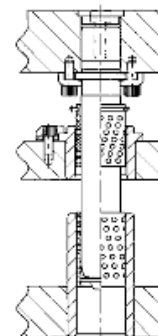

Vodiace puzdro určené na guľičkové vedenie na uchytenie – stredová doska

COM-B42

Možnosti použitia

Rovný stĺpik

Odnímateľný stĺpik

Typ 3 guľičkové vedenie

Príklady

Vodiace puzdro určené na guľičkové vedenie na uchytenie – stredová doska

COM-B42

Objednávacie číslo: **COM – B42**

Príklad objednania : COM-B42 - D1xE

D1	24	25	30	32	38	40	48	50
E								
20	X	X	X	X				
25	X	X	X	X				
29			X	X	X	X		
32			X	X	X	X		
36					X	X	X	X
44					X	X	X	X
D2	45		54		65		81	
D3	43		50		64		79	
D4	54		63		75		93	
Úpinky	B02 .006 .000							
Qty	3		3		4		4	
Skrutky	M6x12		M6x12		M6x12		M6x12	
M	33,5		38		44		53	
N	41,5		46		52,4		61	
Q1/R	26,9/27		29,2/31,5		32,2/37,5		36,7/46,5	
Q2	39,5		43,4		48,6		56,4	