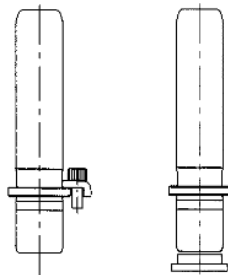

Vodiace puzdro určené na guľičkové vedenie na uchytenie – stredová doska

COM-B42

Možnosti použitia

Rovný stĺpik

Odnímateľný stĺpik

Typ 3 guľičkové vedenie

Príklady

Vodiace puzdro určené na guľičkové vedenie na uchytenie – stredová doska

COM-B42

Objednávacie číslo: **COM – B42**

Príklad objednania : COM-B42 - D1xE

D1	24	25	30	32	38	40	48	50
E								
20	X	X	X	X				
25	X	X	X	X				
29			X	X	X	X		
32			X	X	X	X		
36					X	X	X	X
44					X	X	X	X
D2	45		54		65		81	
D3	43		50		64		79	
D4	54		63		75		93	
Úpinky	B02 .006 .000							
Qty	3		3		4		4	
Skrutky	M6x12		M6x12		M6x12		M6x12	
M	33,5		38		44		53	
N	41,5		46		52,4		61	
Q1/R	26,9/27		29,2/31,5		32,2/37,5		36,7/46,5	
Q2	39,5		43,4		48,6		56,4	