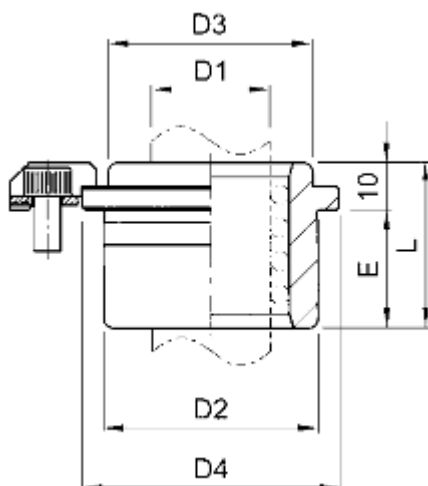

Vodiace puzdro určené na guľičkové vedenie na uchytenie – stredová doska

COM-B42

Možnosti použitia

Rovný stĺpik

Odnímateľný stĺpik

Typ 3 guľičkové vedenie

Príklady

Vodiace puzdro určené na guľičkové vedenie na uchytenie – stredová doska

COM-B42

Objednávacie číslo: **COM – B42**

Príklad objednania : COM-B42 - D1xE

D1	24	25	30	32	38	40	48	50
E								
20	X	X	X	X				
25	X	X	X	X				
29			X	X	X	X		
32			X	X	X	X		
36					X	X	X	X
44					X	X	X	X
D2	45		54		65		81	
D3	43		50		64		79	
D4	54		63		75		93	
Úpinky	B02 .006 .000							
Qty	3		3		4		4	
Skrutky	M6x12		M6x12		M6x12		M6x12	
M	33,5		38		44		53	
N	41,5		46		52,4		61	
Q1/R	26,9/27		29,2/31,5		32,2/37,5		36,7/46,5	
Q2	39,5		43,4		48,6		56,4	