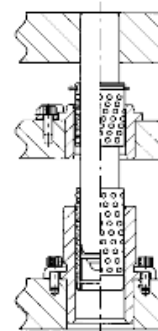

Vodiace puzdro určené na guľičkové vedenie na uchytenie – stredová doska

COM-B42

Možnosti použitia

Rovný stĺpik

Odnímateľný stĺpik

Typ 3 guľičkové vedenie

Príklady

Vodiace puzdro určené na guľičkové vedenie na uchytenie – stredová doska

COM-B42

Objednávacie číslo: **COM – B42**

Príklad objednania : COM-B42 - D1xE

D1	24	25	30	32	38	40	48	50
E								
20	X	X	X	X				
25	X	X	X	X				
29			X	X	X	X		
32			X	X	X	X		
36					X	X	X	X
44					X	X	X	X
D2	45		54		65		81	
D3	43		50		64		79	
D4	54		63		75		93	
Úpinky	B02 .006 .000							
Qty	3		3		4		4	
Skrutky	M6x12		M6x12		M6x12		M6x12	
M	33,5		38		44		53	
N	41,5		46		52,4		61	
Q1/R	26,9/27		29,2/31,5		32,2/37,5		36,7/46,5	
Q2	39,5		43,4		48,6		56,4	