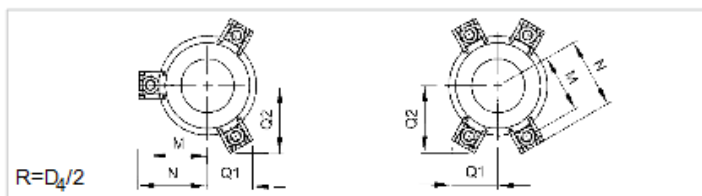

Vodiace puzdro určené na guľičkové vedenie na uchytenie – stredová doska

COM-B42

Možnosti použitia

Rovný stĺpik

Odnímateľný stĺpik

Typ 3 guľičkové vedenie

Príklady

Vodiace puzdro určené na guľičkové vedenie na uchytenie – stredová doska

COM-B42

Objednávacie číslo: **COM – B42**

Príklad objednania : COM-B42 - D1xE

D1	24	25	30	32	38	40	48	50
E								
20	X	X	X	X				
25	X	X	X	X				
29			X	X	X	X		
32			X	X	X	X		
36					X	X	X	X
44					X	X	X	X
D2	45		54		65		81	
D3	43		50		64		79	
D4	54		63		75		93	
Úpinky	B02 .006 .000							
Qty	3		3		4		4	
Skrutky	M6x12		M6x12		M6x12		M6x12	
M	33,5		38		44		53	
N	41,5		46		52,4		61	
Q1/R	26,9/27		29,2/31,5		32,2/37,5		36,7/46,5	
Q2	39,5		43,4		48,6		56,4	