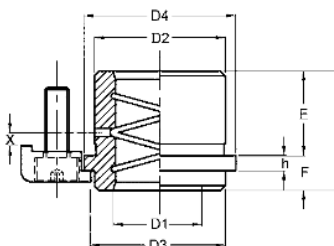

# COM-B20 COM-B22

Púzdro extra dlhé  
Bronzová výstelka:  
B20.0xx.100

Púzdro dlhé  
Bronzová výstelka:  
B20.0xx.075

Púzdro štandard  
Bronzová výstelka: :  
B20.0xx.032  
B20.0xx.050

Púzdro krátke  
Bronzová výstelka:  
B20.0xx.016  
B20.0xx.020

Púzdro extra krátke  
Bronzová výstelka:  
B22.0xx.010  
B22.0xx.014

**Objednávacie číslo: COM – B20  
COM – B22**

**Príklad objednania : COM-B20 – D1xF  
COM-B22 - D1xF**

**Kalenie: 60-64 HRC**

D <sub>i</sub>	19	20	24	25	30	32	38	40	48	50	63	80
D <sub>e</sub>	28		38		45		54		65		81	100
D <sub>a</sub>	29		42		49		58		70		88	110
D <sub>4</sub>	32,5		47		54		63		75		93	115
E	18		22		25		30		35		48	48
h	3,3		5		5		5		5		5	5
Počet upínok	2		3		3		4		4		4	4
Upínky ref.	B01.005.000		B01.006.000		B01.006.000		B01.008.000		B01.008.000		B01.008.000	B01.008.000
Skrutky	M5x12		M6x16		M6x16		M8x20		M8x20		M8x20	M8x20
M	19,5		27,5		31		37		43		52	63
N	25,5		35		38,2		46,3		52,3		61,3	72,3
Q1/R	-		24,4/23,5		26/27		30/31,5		33/37,5		37,5/46,5	43/57,5
Q2	-		34,3		37,1		44,1		49,3		57,1	66,6
T	10,5		14,7		14,7		17,5		17,5		17,5	17,5

Púzdro dlhé												
D <sub>i</sub>			24	25	30	32	38	40	48	50	63	
F			75	75	75	75	75	75	75	75	75	
L			97	100	100	105	105	105	110	110	123	
Bronzová výstelka ref.			B20.0xx.075	B20.0xx.075	B20.0xx.075	B20.0xx.075	B20.0xx.075	B20.0xx.075	B20.0xx.075	B20.0xx.075	B20.063.075	