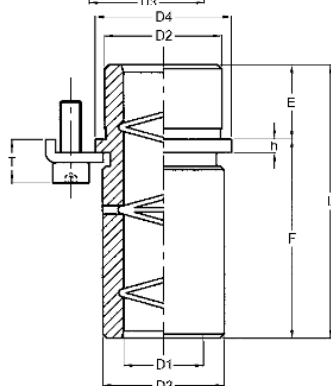

Púzdro dlhé
Bronzová výstelka:
B20.0xx.075