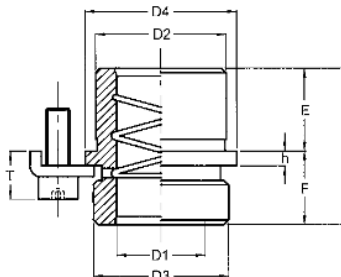

# COM-B20 COM-B22

Púzdro extra dlhé  
Bronzová výstelka:  
B20.0xx.100

Púzdro dlhé  
Bronzová výstelka:  
B20.0xx.075

Púzdro štandard  
Bronzová výstelka: :  
B20.0xx.032  
B20.0xx.050

Púzdro krátke  
Bronzová výstelka:  
B20.0xx.016  
B20.0xx.020

Púzdro extra krátke  
Bronzová výstelka:  
B22.0xx.010  
B22.0xx.014

**Objednávacie číslo: COM – B20  
COM – B22**

**Príklad objednania : COM-B20 – D1xF  
COM-B22 - D1xF**

**Kalenie: 60-64 HRC**

D <sub>i</sub>	19	20	24	25	30	32	38	40	48	50	63	80
D <sub>e</sub>	28		38		45		54		65		81	100
D <sub>a</sub>	29		42		49		58		70		88	110
D <sub>4</sub>	32,5		47		54		63		75		93	115
E	18		22		25		30		35		48	48
h	3,3		5		5		5		5		5	5
Počet upínok	2		3		3		4		4		4	4
Upínky ref.	B01.005.000		B01.006.000		B01.006.000		B01.008.000		B01.008.000		B01.008.000	B01.008.000
Skrutky	M5x12		M6x16		M6x16		M8x20		M8x20		M8x20	M8x20
M	19,5		27,5		31		37		43		52	63
N	25,5		35		38,2		46,3		52,3		61,3	72,3
Q1/R	-		24,4/23,5		26/27		30/31,5		33/37,5		37,5/46,5	43/57,5
Q2	-		34,3		37,1		44,1		49,3		57,1	66,6
T	10,5		14,7		14,7		17,5		17,5		17,5	17,5