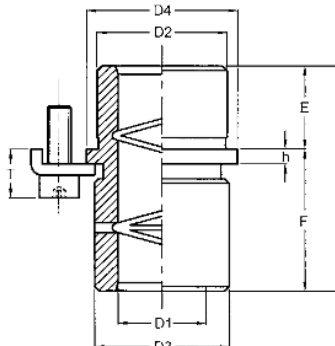

# COM-B20 COM-B22

Púzdro extra dlhé  
Bronzová výstelka:  
B20.0xx.100

Púzdro dlhé  
Bronzová výstelka:  
B20.0xx.075

Púzdro štandard  
Bronzová výstelka: :  
B20.0xx.032  
B20.0xx.050

Púzdro krátke  
Bronzová výstelka:  
B20.0xx.016  
B20.0xx.020

Púzdro extra krátke  
Bronzová výstelka:  
B22.0xx.010  
B22.0xx.014

**Objednávacie číslo: COM – B20  
COM – B22**

**Príklad objednania : COM-B20 – D1xF  
COM-B22 - D1xF**

**Kalenie: 60-64 HRC**

D <sub>i</sub>	19	20	24	25	30	32	38	40	48	50	63	80
D <sub>e</sub>	28		38		45		54		65		81	100
D <sub>a</sub>	29		42		49		58		70		88	110
D <sub>4</sub>	32,5		47		54		63		75		93	115
E	18		22		25		30		35		48	48
h	3,3		5		5		5		5		5	5
Počet upínok	2		3		3		4		4		4	4
Upínky ref.	B01.005.000		B01.006.000		B01.006.000		B01.008.000		B01.008.000		B01.008.000	B01.008.000
Skrutky	M5x12		M6x16		M6x16		M8x20		M8x20		M8x20	M8x20
M	19,5		27,5		31		37		43		52	63
N	25,5		35		38,2		46,3		52,3		61,3	72,3
Q1/R	-		24,4/23,5		26/27		30/31,5		33/37,5		37,5/46,5	43/57,5
Q2	-		34,3		37,1		44,1		49,3		57,1	66,6
T	10,5		14,7		14,7		17,5		17,5		17,5	17,5

Púzdro dlhé												
D <sub>i</sub>			24	25	30	32	38	40	48	50	63	
F			75	75	75	75	75	75	75	75	75	
L			97	100	100	105	105	105	110	110	123	
Bronzová výstelka ref.			B20.0xx.075	B20.0xx.075	B20.0xx.075	B20.0xx.075	B20.0xx.075	B20.0xx.075	B20.0xx.075	B20.0xx.075	B20.063.075	