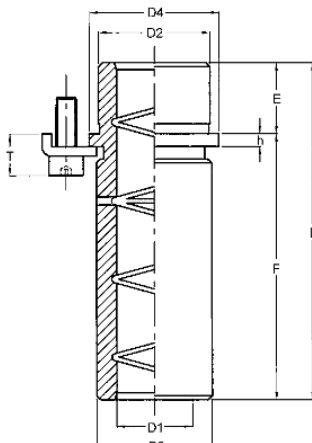

Vodiací kolík vo vyhotovení bronzová výstelka

COM-B20 COM-B22

Púzdro extra dlhé
Bronzová výstelka:
B20.0xx.100