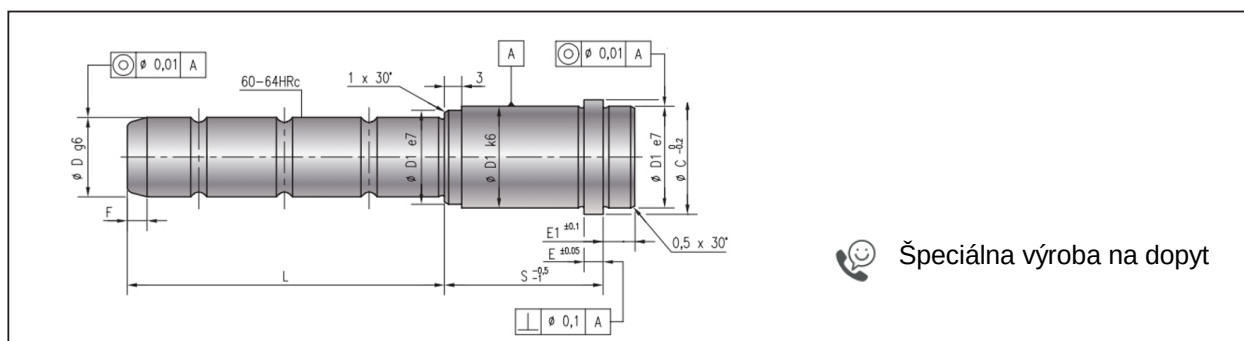

Vodiaci stĺpik OXA s centrovacím nákrúžkom

COM-673

☺ Špeciálna výroba na dopyt

Objednávacie číslo: **COM – 673**

Príklad objednania : COM - 673 - DxSxL

Cross codes: E1000, Z00

Materiál: 1.7131

D1	E	C	F	E1	D	S	L
20	6	25	7	9	14/15	17	35
							55
							75
							95
							30
							50
							70
							22
							90
							110
							125
							150
							30
							45
							65
							27
							85
							105
							125
							145
							165