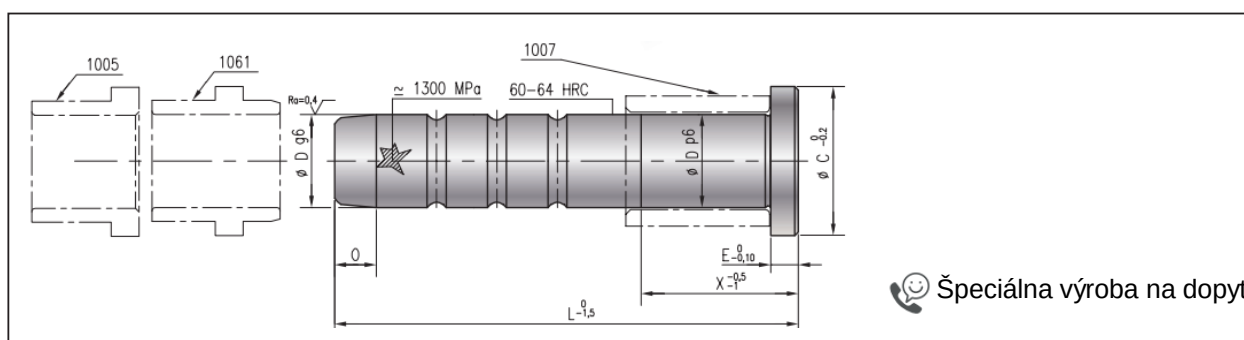

# Vodiaci stípič

# COM 601 COM 1601 (TGR)

FRANCÚZSKA NORMA

Objednávacie číslo: **COM – 601**

Príklad objednania : COM - 601 – DxL

Objednávacie číslo TGR: **COM – 1601**

COM - 1601 - DxL

**Materiál: 1.7131**

O	6	7	7	7	7	9	9	11	13	13	15	15												
E	4	4	4	5	5	6	6	7	7	7	8	8												
C	18	20	22	24	26	30	32	38	44	44	56	71												
L	D																							
	X	8	X	10	X	12	X	14	X	16	X	18	X	20	X	25	X	30	X	32	X	40	X	50
40	16		18		22		18																	
50					22			22																
60	18		20		22		22		25		25		25											
70						22		25		25		25		25										
80	18		20		22		22		25		25		25		32									
90					25		25		25		25		25		32									
100			25		25		25		25		25		25		32		36		36		36			
110									32		32		32		36									
120			25		25		32		32		32		32		36		36		36		45			
130									32				32											
140						32		32		32		32		36		36		36		36		45		
160								32		32		36		36		45		45		45		45		
180								32				36		45		45		45		45		45		
200									32		36		36		45		45		45		56			
220								32		36		45		45		45		45		45		56		
240								32				45		45		45		45		45		56		
250									36		36		45		45		45		45		56			
260												45		45		56		56		63		63		63
280												45		45		56		56		63				
300												45		45		56		56		63				
320													45		56		56		56		63		71	
360														56		56		56		63				
400															63		63		63		63		71	
450																		63		71				
500																				71		71		
630																				71		71	*	71