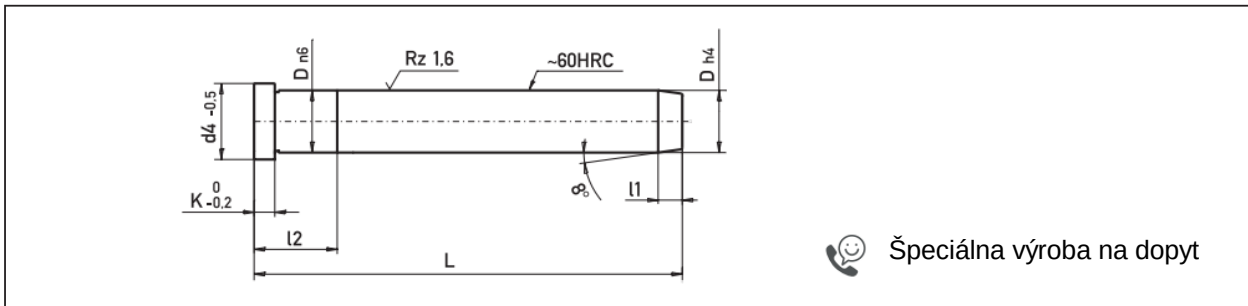

Vodiaci kolík s hlavou pre guľičkové vedenie

COM-145

Objednávacie číslo: **COM – 145**

Príklad objednania : COM- 145 - DxL

Materiál: 1.7131

l1	K	d4	l2	D	L
4	3	12	12	10	60
					80
					100
					120
4	4	15	17	12	80
					100
					120
					140
5	6	21	22	18	80
					100
					120
					140
					160
					180