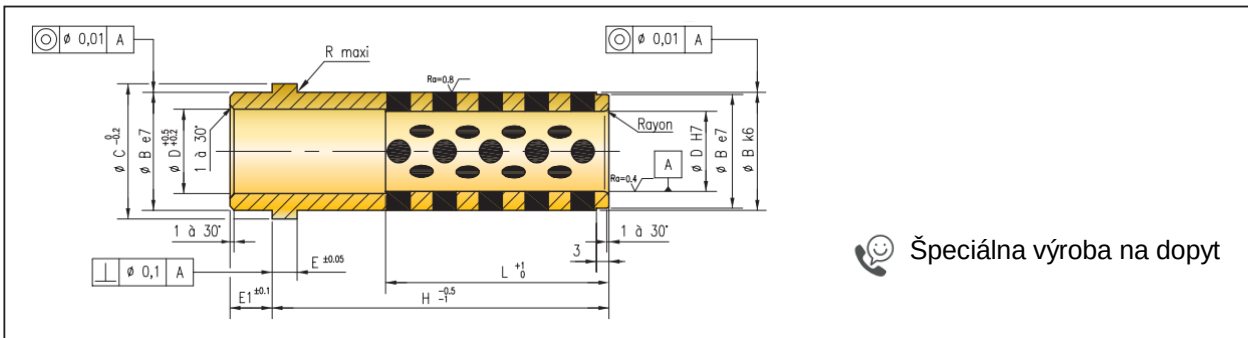

Grafitové púzdro OXA s centrovacím nákrúžkom

COM-1074

Objednávacie číslo: COM – 1074 Príklad objednania : COM - 1074 - DxH

B	C	E	E1	R	L	D	H
20	25	6	9	0,6	26	14 / 15	17
					31		22
					36		27
					45		36
					55		46
					56		56
26	31	6	9	0,6	26	18 / 20	17
					31		22
					36		27
					45		36
					55		46
					65		56
					75		66
					76		76
30	35	6	9	0,6	31	22 / 24	22
					36		27
					45		36
					55		46
					65		56
					75		66
					85		76
					95		86
42	47	6	9	0,8	36	30 / 32	27
					45		36
					55		46
					65		56
					75		66
					85		76
					95		86
					105		96